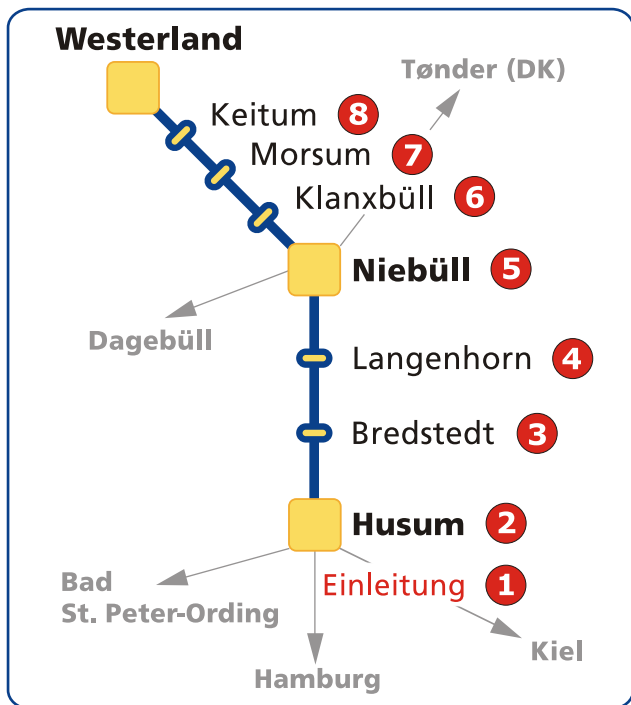

NOB-Audiotour von Husum nach Westerland

In diesem Übersichtsplan zur NOB-Audiotour finden Sie alle Bahnhöfe entsprechend der mp3-Titel nummeriert. Sie können diese mit der „Skip“-Taste Ihres mp3-Players gezielt anwählen. So können Sie die Tour auch nutzen, wenn Sie nicht in Husum, sondern in einem anderen Bahnhof Richtung Westerland/Sylt zusteigen. Tipp: Wir empfehlen Ihnen, sich die Einleitung **1** bereits kurz vor Husum anzuhören, so dass Sie dort mit der Abfahrt des Zuges die eigentliche Audiotour starten können. Wir wünschen Ihnen gute Unterhaltung!

Service-Telefon:
+49 (0)180 / 10 180 11
(zum Ortstarif, Mobilfunkpreise abweichend)
www.nord-ostsee-bahn.de